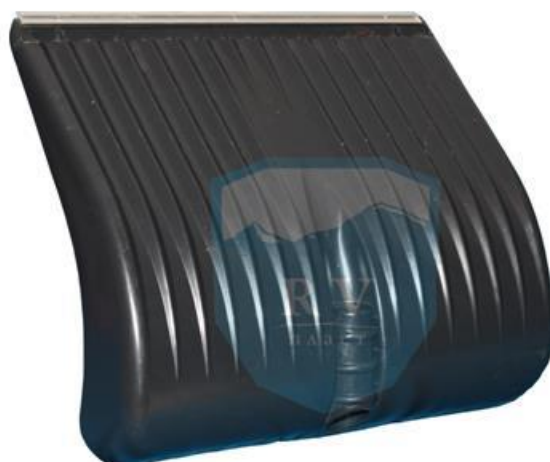

## Описание:

Применяется для чистки территорий и уборки снежного покрова. Изготовлен из ударопрочного пластика, обеспечивающего длительный срок службы.