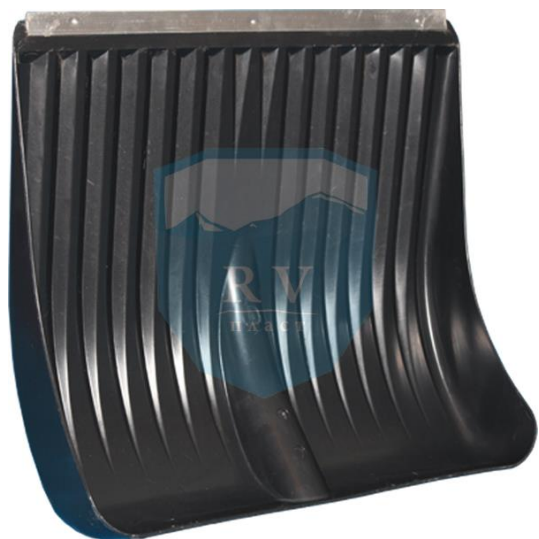

Лопата снегоуборочная

Лопата снегоуборочная пластмассовая и
Лопата снегоуборочная пластмассовая с
алюминиевым наконечником.

Артикул	Объем	Упаковка, шт.	На паллете, шт.
00200	400x450 мм с алюминиевым наконечником	1	240
00201	400x450 мм	1	240

Описание:

Применяется для чистки территорий и уборки снежного покрова. Изготовлен из ударопрочного пластика, обеспечивающего длительный срок службы.

ООО «РВ Пласт»
ИНН 5044073541, КПП 504401001
141533, Московская обл., Солнечногорский р-н, ПСК Майдарово, стр.3